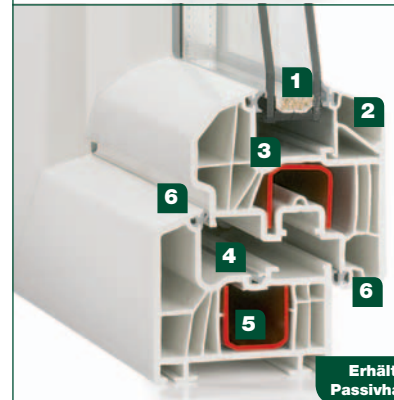

Prestige Passive House – Wärme und Stille...

Absolut vollkommene Wärmeisolierungsparameter – Einbautiefe bis 76 mm- sorgen für ein angenehmes Klima in jedem Innenraum. Profil Prestige in der Version Passive House besitzt auch eine zusätzliche Schaumfüllung, was seinerseits einen Beitrag zur möglichst besten Schallsisolierung und zu einem hervorragenden Wärmeisolierungsfaktor U 0,74 W/(m, K) leistet.