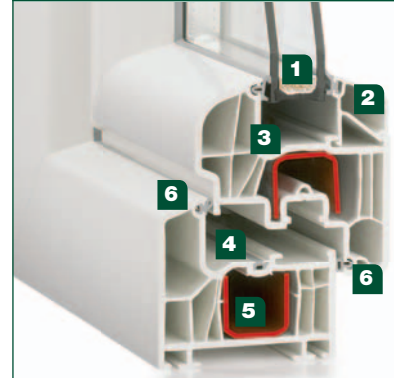

Prestige Passive House – Wärme und Stille...

Absolut vollkommene Wärmeisolierungsparameter – Einbautiefe bis 76 mm- sorgen für ein angenehmes Klima in jedem Innenraum. Profil Prestige in der Version Passive House besitzt auch eine zusätzliche Schaumfüllung, was seinerseits einen Beitrag zur möglichst besten Schallsisolierung und zu einem hervorragenden Wärmeisolierungsfaktor U 0,74 W/(m, K) leistet.