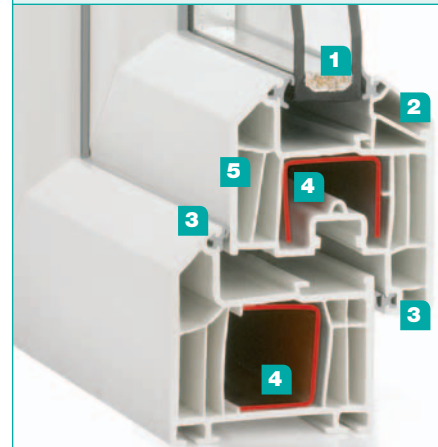

Ökonomisches Haus

5-Kammerprofilkonstruktion mit Bautiefe 71 mm garantiert sehr gute Wärmeisolierungsparameter. Einfluss auf die Senkung der Energiekosten haben aber auch zwei Dichtungen und die Möglichkeit des Einsetzens der 3-fachen Verglasung mit Glasdicke bis 47 mm. Lokalisierung der Entwässerungs-, und Lüftungslöcher in Aussenkammern garantiert, dass die Feuchtigkeit nicht zur Hauptkammer hingelangt und somit keine Korrosion der Stahlverstärkung verursacht.

Bequemlichkeit und Sicherheit

Dein Haus kann ruhig und sicher sein. Eliteprofile, hergestellt aus hartem Kunststoff mit dicken Wänden, gewährleisten nicht nur den Lärmschutz, sondern ermöglichen den Einsatz vom Antieinbruchglas (P2, P4) und Schutzbeschlägen (WK 1, WK 2). Für Haussicherheit sorgt außerdem die Euro - Beschlagsnut mit 13 – mm Achsmaß und die 2-Fuß- Glasleiste.